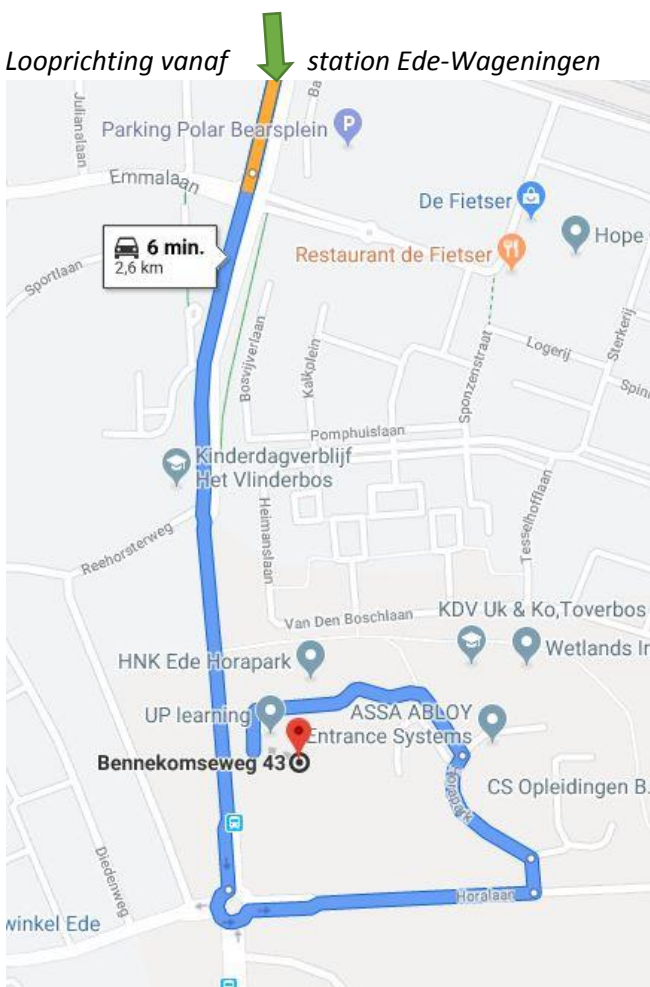

Routebeschrijving naar Bennekomsweg 43-1, Ede (kantoor Bosgroepen)

Het kantoor van de Bosgroepen is gevestigd in het HNK pand aan de Bennekomsweg 43, 1^e verdieping.

Met de trein

Vanaf station Ede-Wageningen loopt u binnen 10 minuten naar ons kantoor, via de Bennekomsweg, langs 'De Reehorst'. U kunt de Bennekomsweg vervolgens oversteken ter hoogte van 'Kinderdagverblijf Het Vlinderbos'. U loopt dan nog iets verder door en vindt het HNK aan uw linkerhand. Bennekomsweg 43 is het gebouw aan uw rechterhand (HNK omvat twee naast elkaar gelegen gebouwen), en de entree zit aan de linkerkant, achter de vlaggenreeks (zie foto hieronder).

Bij binnenkomst loopt u rechtdoor en gaat u vlak voor de keuken door de deur aan uw rechterhand. U kunt in de hal aangekomen links de trap of lift naar de eerste verdieping nemen.

Met de auto

Met de auto bereikt u ons pand via de Horalaan en Horapark in Ede. Parkeren kan onder andere voor het pand (zijde Bennekomsweg, zie pin op kaartje). Bennekomsweg 43 is het gebouw aan uw rechterhand gezien vanaf de Bennekomsweg (HNK omvat twee naast elkaar gelegen gebouwen), en de entree zit aan de linkerkant, achter de vlaggenreeks (zie foto hieronder). Parkeren kan o.a. voor het pand, aan de Bennekomsweg-zijde.

Entree linkerkzijde HNK gebouw
Bennekomsweg 43